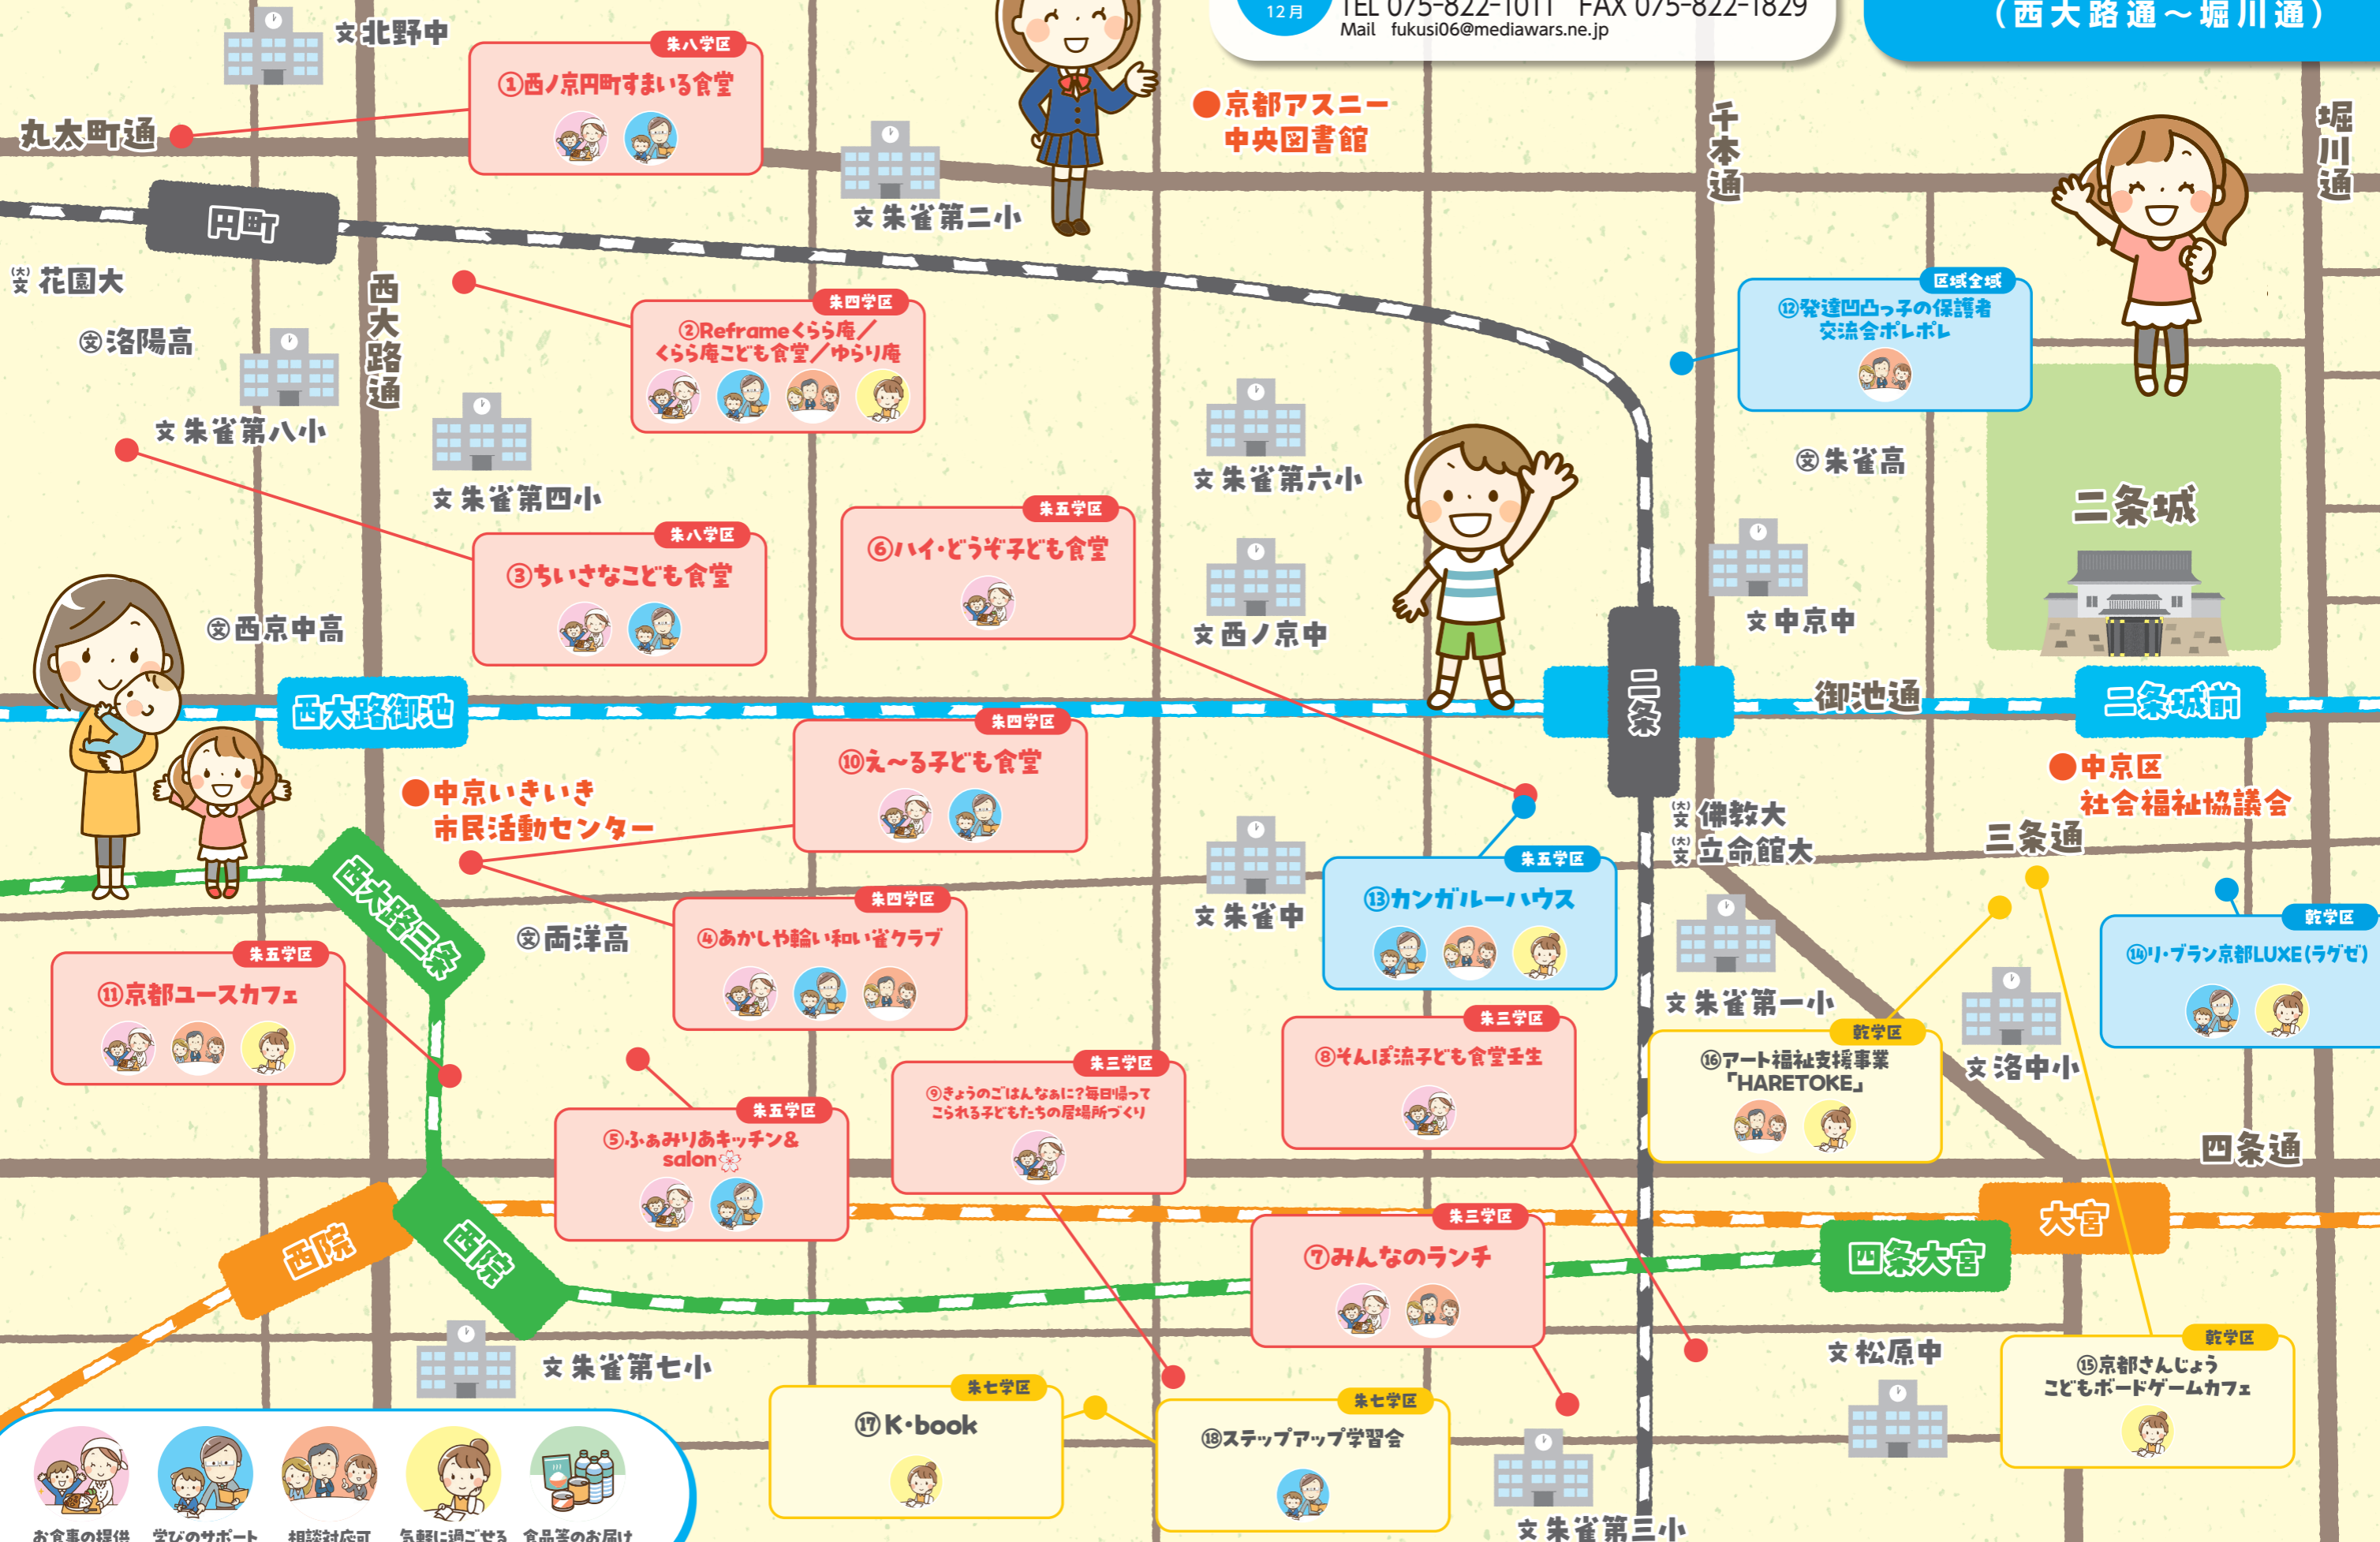

中京区で活動する
子ども・若者と親御さんを支える団体情報

中京区
西
エリア

2024 冬号

子ども、お母さん・お父さんも

ぼっど

できるしいばしよ

- 食事を提供している団体 (子ども食堂を含む)
- 親御さんの相談にも対応・サポートしている団体
- お子さんの学びのサポートや
子どもと親御さんも気軽に過ごせる居場所

HP からでも
ご覧いただけます

「安心できる環境でいろんな体験ができる」 「子育ての情報を分かち合える」

「子どもも保護者も、ありのままの自分でいられる」

「団体の想いが集まって形になりました」

素敵な取組がたくさんあります。

子ども・若者と親御さんを支える団体マップ

協賛 **京都堀川ライオンズクラブ**

発行 令和6年12月

中京区地域福祉推進委員会 子ども若者支援検討部会
 (事務局：中京区社会福祉協議会 / 中京区大宮通御池下る三坊大宮町 121-2)
 TEL 075-822-1011 FAX 075-822-1829
 Mail fukusi06@mediawars.ne.jp

数学区

⑮ 京都さんじょうこどもボードゲームカフェ

お食事の提供 学びのサポート 相談対応可 気軽に過ごせる居場所 食品等のお届け

西院

西院

二条

御池通

二条城前